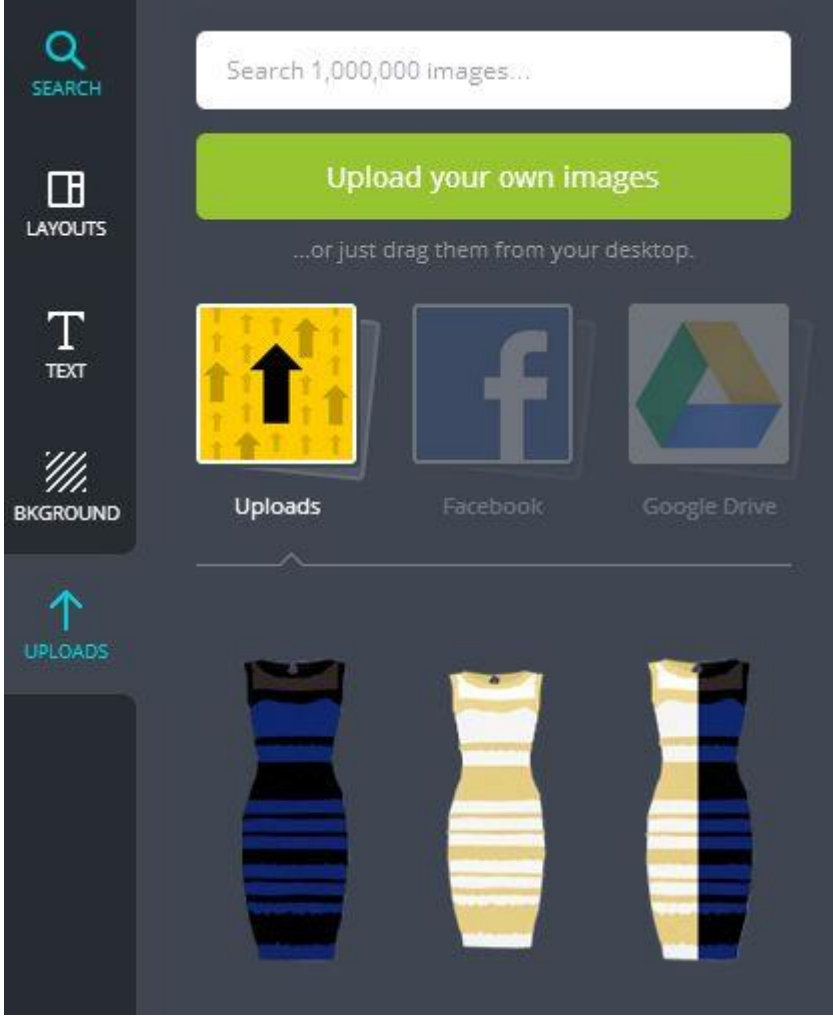

Uploads alanı ise bilgisayarınızdan (resimler, masaüstü, belgeler vs.) görsel eklemek istediğiniz zaman kullanılır. **Upload own images** butonu tıklanarak seçmek istediğiniz görselin eklenmesini sağlayabilirsiniz. Google dan indirmiş olduğunuz görselleri de ekleyebilirsiniz.